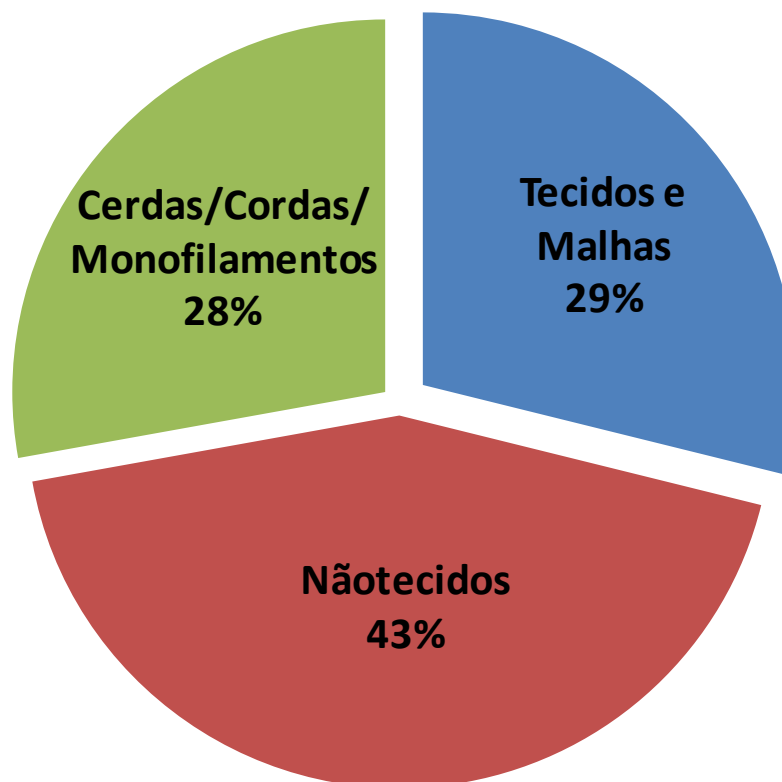

Brasil

A Origem do PET Reciclado

A Origem do PET Reciclado

Brasil - Evolução da Recuperação de PET

A Origem do PET Reciclado

Brasil - Evolução das Taxas de Recuperação de PET

A Origem do PET Reciclado

Recicladoras com 5 ou mais anos (% do total)

■ Piorou ■ Melhorou ■ Igual

A Origem do PET Reciclado

Planeja Investir nos Próximos 12 Meses?

	Sim	Não
2005	60	40
2006	41	59
2007	64	36
2008	66	33
2009	83	17
2010	60	40

A Origem do PET Reciclado

De quem você compra suas garrafas PET?

A Origem do PET Reciclado

Está difícil o acesso ao PET para reciclar?

A Origem do PET Reciclado

Aplicações que mais vão crescer

Brasil

O Destino do PET Reciclado

O destino do PET Reciclado

Forma de compra do PET reciclado

O destino do PET Reciclado

PET Reciclado - Usos Finais 2010

O destino do PET Reciclado

PET reciclado - Usos Finais Têxteis - 2010

O destino do PET Reciclado

Tem Reclamações do PET Reciclado?