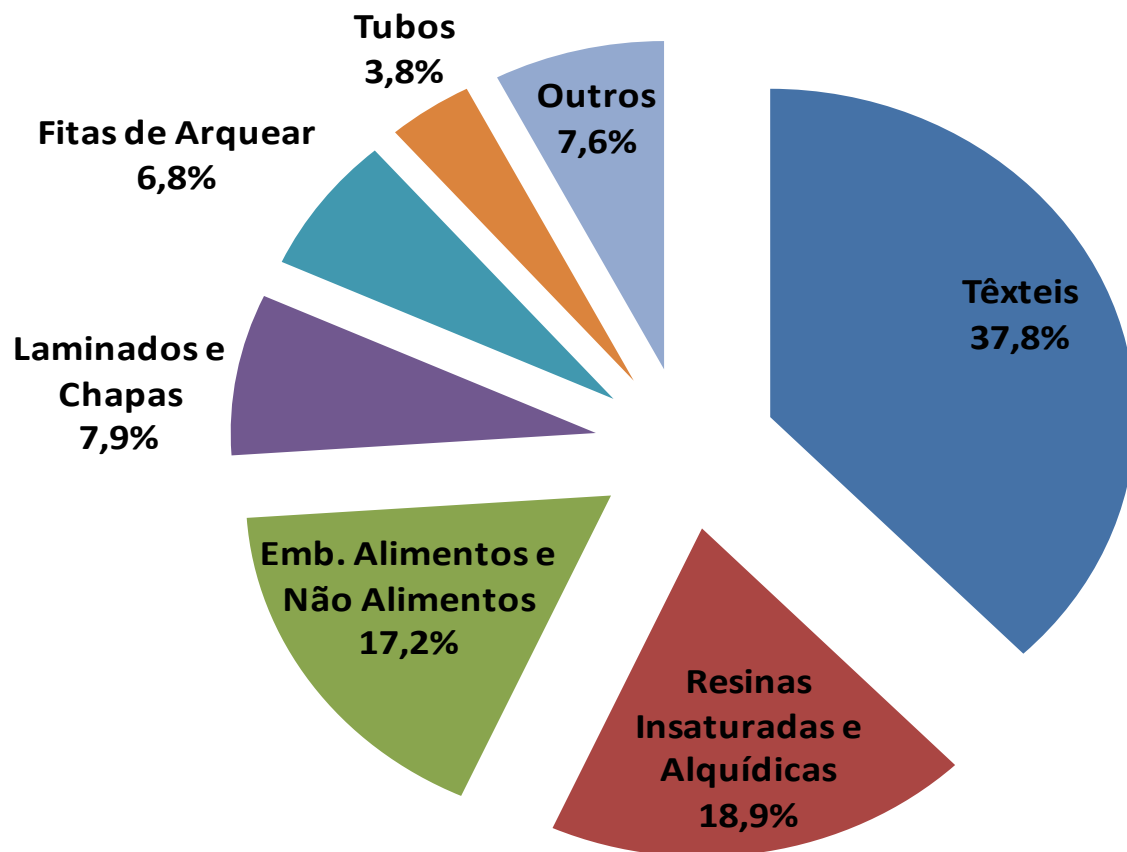

Brasil

A Origem do PET Reciclado

A Origem do PET Reciclado

Brasil - Evolução da Recuperação de PET

A Origem do PET Reciclado

Brasil - Evolução das Taxas de Recuperação de PET

A Origem do PET Reciclado

Recicladoras com 5 ou mais anos (% do total)

■ Piorou ■ Melhorou ■ Igual

A Origem do PET Reciclado

Planeja Investir nos Próximos 12 Meses?

	Sim	Não
2005	60	40
2006	41	59
2007	64	36
2008	66	33
2009	83	17
2010	60	40

A Origem do PET Reciclado

De quem você compra suas garrafas PET?

A Origem do PET Reciclado

Está difícil o acesso ao PET para reciclar?

A Origem do PET Reciclado

Aplicações que mais vão crescer

Brasil

O Destino do PET Reciclado

O destino do PET Reciclado

Forma de compra do PET reciclado

O destino do PET Reciclado

PET Reciclado - Usos Finais 2010

O destino do PET Reciclado

PET reciclado - Usos Finais Têxteis - 2010

O destino do PET Reciclado

Tem Reclamações do PET Reciclado?